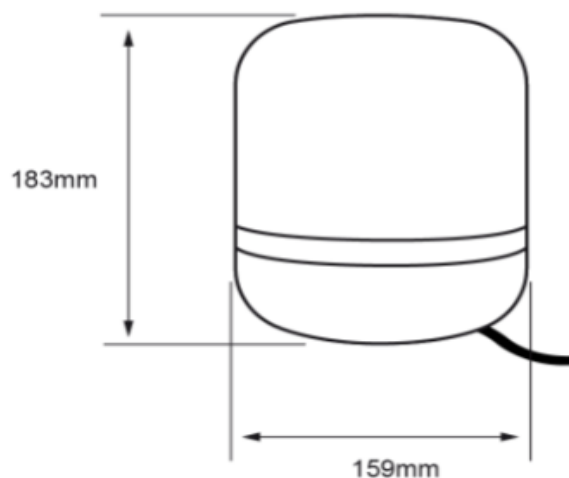

12DTTLED16RGBWVM

HERO

CARACTERÍSTICAS

Modelo (s):	12DTTLED16RGBWVM
Nombre (s):	HERO
Aplicación:	Sobreponer Mesa
Material de la carcasa:	Madera
Terminado:	Blanco / Madera
Pantalla:	Cristal
Índice de Protección [IP]:	NA
Base (portalámpara):	NA
Tipo de lámpara	Integrado LED 12.5 W

PARAMETROS ELÉCTRICOS

Tensión Nominal [V~]:	127 V ~
Consumo de potencia [W]:	12.5 W
Frecuencia Nominal [Hz]:	60 Hz
Consumo de Corriente [A]:	0.27
Factor de Potencia [f.p.]:	0.5
Flujo luminoso [lm]:	620 lm
Temperatura de color [K]:	2 700 - 6 500 K / RGB
Color de luz:	CCT Tunable / RGB
Ángulo de apertura [°]:	188 °
IRC:	80
Temperatura de Operación:	0 - 40 °C

BENEFICIOS

Horas de vida [h]	25 000 h
Atenuable	SI
Garantía:	5 AÑOS
Certificación:	NOM-003

OBSERVACIONES:

Lada sin costo 01 800 777 LITE