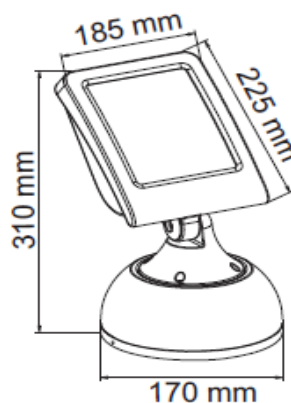

FICHA TÉCNICA

LUMINARIO DE EXTERIOR

Tecno Lite
LA LUZ ES TUYA

B242-1008

*Ver instructivo de instalación

CARACTERÍSTICAS

Modelo (s)	B242-1008
Nombre (s)	Biel
Aplicación	Acento/ Reflectores LED
Material de la carcaza	Aluminio
Terminado	Gris
Pantalla	Cristal
Indice de Protección [IP]	65
Base (portalámpara)	NA
Tipo de Lámpara	Integrado LED

PARAMETROS ELÉCTRICOS

Tensión Nominal [V~]	100-240 V ~
Consumo de potencia [W]	30 W
Frecuencia Nominal [Hz]	50/60 Hz
Consumo de Corriente [A]	0.30 - 0.13 A
Factor de Potencia [f.p.]	NA
Flujo luminoso [lm]	NA
Temperatura de color [K]	Amarillo
Color de Luz	Amarillo
Angulo de Apertura [°]	45 °
IRC	NA
Temperatura de Operación	0 - 40 °C

BENEFICIOS:

Horas de vida [h]	20 000 h
Atenuable	No
Garantía	3 Años
Certificación	NOM-003

Lada sin costo 01 800 777 LITE

www.tecnolite.com.mx

Iluminación Especializada de Occidente S.A. de C.V.

Av. Dr. Angel Leaño No.401, Nave 2 Interior B, Fracc. Los Robles C.P. 45134 Zapopan Jal. México