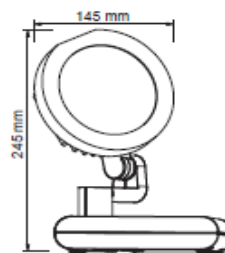

FICHA TÉCNICA

LUMINARIO DE EXTERIOR

Tecno Lite[®]
LA LUZ ES TUYA

B247-1140/9W/30/S

CARACTERÍSTICAS

Modelo (s)	B247-1140/9W/30/S
Nombre (s)	Bazelis
Aplicación	Acento/ Reflectores LED
Material de la carcasa	Aluminio
Terminado	Gris
Pantalla	PC
Base (portalámpara)	NA
Tipo de Lámpara	Integrado LED

PARAMETROS ELÉCTRICOS

Tensión Nominal [V~]	100-240 V ~
Consumo de potencia [W]	9 W
Frecuencia Nominal [Hz]	50/60 Hz
Consumo de Corriente [A]	0.09-0.03 A
Factor de Potencia [f.p.]	NA
Flujo luminoso [lm]	500 lm
Temperatura de color [K]	3 000 K
Color de Luz	Blanco cálido
Angulo de Apertura [°]	66 °
IRC	80
Temperatura de Operación	0 - 40 °C