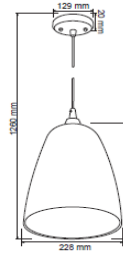

LUMINARIO DE INTERIOR

Tecno Lite
LA LUZ ES TUYA

CTL-8083/AM

*Ver instructivo de instalación

CARACTERISTICAS

Modelo (s)	CTL-8083/AM
Nombre (s)	Lubeck
Aplicación	Suspendido sin lámpara
Material de la carcaza	Lamina de acero
Terminado	Cristal ámbar
Pantalla	Cristal ámbar
Base (portalámpara)	E-27