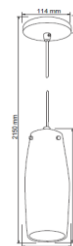

FICHA TÉCNICA

LUMINARIO DE INTERIOR

Tecno Lite
LA LUZ ES TUYA

CTL-8087/VE

*Ver instructivo de instalación

CARACTERÍSTICAS

Modelo (s)	CTL-8087/VE
Nombre (s)	Londra
Aplicación	Suspendido sin lámpara
Material de la carcaza	0
Terminado	Cristal verde
Pantalla	Cristal verde
Base (portalámpara)	Base Media
Tipo de Lámpara	No Incluye Lámpara

PARAMETROS ELÉCTRICOS

Tensión Nominal [V~]	100-240 V ~
Consumo de potencia [W]	15 W
Frecuencia Nominal [Hz]	50/60 Hz
Consumo de Corriente [A]	0.15 - 0.06 A
Factor de Potencia [f.p.]	0
Flujo luminoso [lm]	0
Temperatura de color [K]	0
Color de Luz	0
Angulo de Apertura [°]	0
IRC	0
Temperatura de Operación	0 - 40 ° C