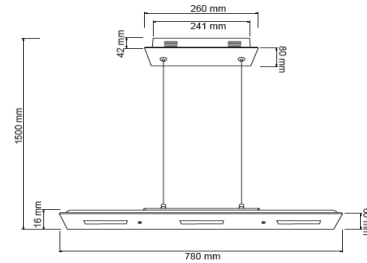

FICHA TÉCNICA

LUMINARIO DE INTERIOR

Tecno Lite
LA LUZ ES TUYA

CTLLED-160/20W/30

*Ver instructivo de instalación

CARACTERÍSTICAS

Modelo (s)	CTLLED-160/20W/30
Nombre (s)	Liberia
Aplicación	Suspendido LED
Material de la carcasa	0
Terminado	Satinado
Pantalla	Cromado
Base (portalámpara)	0
Tipo de Lámpara	Integrado LED

PARAMETROS ELÉCTRICOS

Tensión Nominal [V~]	100-240 V ~
Consumo de potencia [W]	20 W
Frecuencia Nominal [Hz]	50/60 Hz
Consumo de Corriente [A]	0.20 - 0.08 A
Factor de Potencia [f.p.]	0
Flujo luminoso [lm]	1 100 lm
Temperatura de color [K]	3 000 K
Color de Luz	0
Angulo de Apertura [°]	NA
IRC	80
Temperatura de Operación	0 - 40 °C

BENEFICIOS:

Horas de vida [h]	25 000 h
Atenuable	0
Garantía	3 AÑOS
Certificación	NOM-003

Lada sin costo 01 800 777 LITE

www.tecnolite.com.mx

Iluminación Especializada de Occidente S.A. de C.V.

Av. Dr. Angel Leañó No.401, Nave 2 Interior B, Fracc. Los Robles C.P. 45134 Zapopan Jal. México