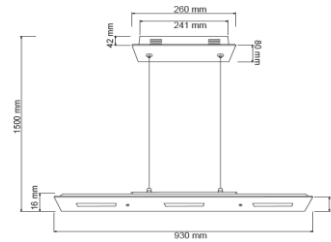

FICHA TÉCNICA

LUMINARIO DE INTERIOR

Tecno Lite
LA LUZ ES TUYA

CTLLED-160/27W/30

*Ver instructivo de instalación

CARACTERÍSTICAS

Modelo (s)	CTLLED-160/27W/30
Nombre (s)	Liberia I
Aplicación	Suspendido LED
Material de la carcasa	0
Terminado	Satinado
Pantalla	Cristal Perlado
Base (portalámpara)	0
Tipo de Lámpara	Integrado LED