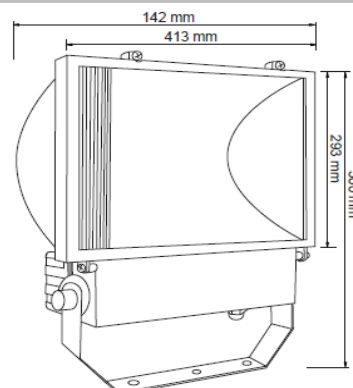

FICHA TÉCNICA

LUMINARIO DE EXTERIOR

Tecno Lite
LA LUZ ES TUYA

DFL-400-A S/E

*Ver instructivo de instalación

CARACTERÍSTICAS

Modelo (s)	DFL-400-A S/E
Nombre (s)	Benevento
Aplicación	Muro HID
Material de la carcasa	Aluminio
Terminado	Negro
Pantalla	Cristal
Índice de Protección [IP]	55
Base (portalámpara)	E40