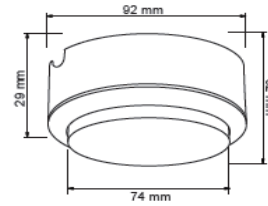

FICHA TÉCNICA

LUMINARIO DE INTERIOR

Tecno Lite
LA LUZ ES TUYA

DL-LED/5.5W/S

*Ver instructivo de instalación

CARACTERÍSTICAS

Modelo (s)	DL-LED/5.5W/S
Nombre (s)	Parona II
Aplicación	Plafones LED
Material de la carcaza	0
Terminado	Satinado
Pantalla	0
Base (portalámpara)	GX53
Tipo de Lámpara	Lámpara LED