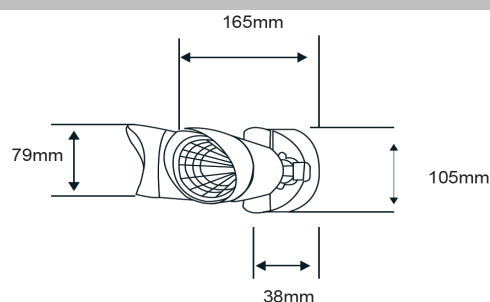

FICHA TÉCNICA

LUMINARIO DE EXTERIOR

Tecno Lite
LA LUZ ES TUYA

ES-LED/001/16W/B

*Ver instructivo de instalación

CARACTERÍSTICAS

Modelo (s)	ES-LED/001/16W/B
Nombre (s)	Belmopán
Aplicación	Comercial Muro Led
Material de la carcasa	Aluminio
Terminado	Blanco
Pantalla	Cristal
Indice de Protección [IP]	45
Base (portalámpara)	NA
Tipo de Lámpara	Integrado LED

PARAMETROS ELÉCTRICOS

Tensión Nominal [V~]	100-127 V ~
Consumo de potencia [W]	16 W
Frecuencia Nominal [Hz]	60 Hz
Consumo de Corriente [A]	0.16 - 0.13 A
Factor de Potencia [f.p.]	0.9
Flujo luminoso [lm]	1 200 lm
Temperatura de color [K]	5 000 K
Color de Luz	Luz de día
Angulo de Apertura [°]	120 °
IRC	80
Temperatura de Operación	0 - 40 °C