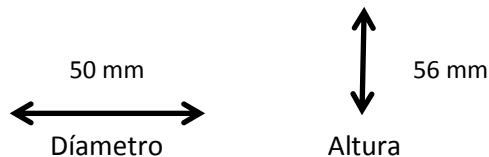

FICHA TÉCNICA LAMPARAS DE LED

Tecno Lite[®]
LA LUZ ES TUYA

EXN-LED/6W/30

CARACTERÍSTICAS

Material de la carcaza	0
Terminado	Aluminio
Distribución de luz	Direccional
Tipo de bulbo	MR
Base	GX5.3

PARAMETROS ELÉCTRICOS

Modelo (s)	EXN-LED/6W/30
Tensión Nominal [V~]	12 V ~
Consumo de potencia [W]	6 W
Frecuencia Nominal [Hz]	50/60 Hz
Consumo de Corriente [A]	0.50 A
Factor de Potencia [f.p.]	0.5
Flujo luminoso [lm]	400 lm
Temperatura de color [K]	3 000 K
Color de Luz	Blanco cálido
Angulo de Apertura [°]	24 °
IRC	80
Temperatura de Operación	-10 - 40 °C