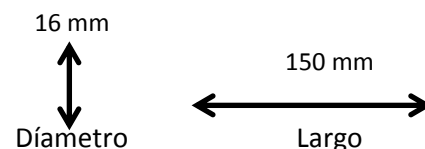

FICHA TÉCNICA

LAMPARAS DE TUBO FLUORESCENTE

Tecno Lite
LA LUZ ES TUYA

F4T5BL

CARACTERÍSTICAS

Material de la carcasa	0
Terminado	NA
Distribución de luz	NA
Tipo de bulbo	NA
Base	G13

PARAMETROS ELÉCTRICOS

Modelo (s)	F4T5BL
Tensión Nominal [V~]	127 V ~
Consumo de potencia [W]	4 W
Frecuencia Nominal [Hz]	60 Hz
Consumo de Corriente [A]	0.03 A
Factor de Potencia [f.p.]	NA
Flujo luminoso [lm]	NA
Temperatura de color [K]	NA
Color de Luz	Luz negra con Filtro
Angulo de Apertura [°]	NA
IRC	NA
Temperatura de Operación	0 - 40 °C
Equipo de control	No