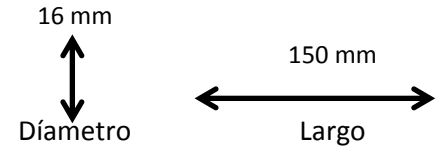

FICHA TÉCNICA

LAMPARAS DE TUBO FLUORESCENTE

Tecno Lite
LA LUZ ES TUYA

F4T5D

CARACTERÍSTICAS

Material de la carcasa	0
Terminado	NA
Distribución de luz	NA
Tipo de bulbo	NA
Base	G5

PARAMETROS ELÉCTRICOS

Modelo (s)	F4T5D
Tensión Nominal [V~]	127 V ~
Consumo de potencia [W]	4 W
Frecuencia Nominal [Hz]	60 Hz
Consumo de Corriente [A]	0.03 A
Factor de Potencia [f.p.]	NA
Flujo luminoso [lm]	110 lm
Temperatura de color [K]	6 500 K
Color de Luz	Luz de día
Angulo de Apertura [°]	NA
IRC	80
Temperatura de Operación	0 - 40 °C
Equipo de control	No