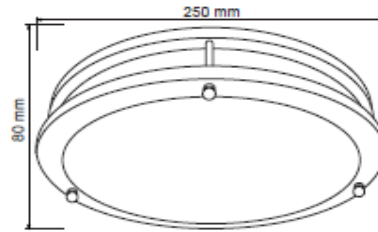

FICHA TÉCNICA

LUMINARIO DE INTERIOR

Tecno Lite
LA LUZ ES TUYA

FC-4030/S

*Ver instructivo de instalación

CARACTERÍSTICAS

Modelo (s)	FC-4030/S
Nombre (s)	Palermo
Aplicación	Plafones fluorescentes
Material de la carcaza	0
Terminado	Satinado
Pantalla	0
Base (portalámpara)	G10q
Tipo de Lámpara	Fluorescente