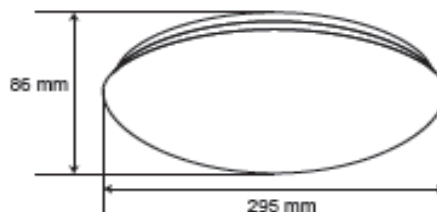

FICHA TÉCNICA

LUMINARIO DE INTERIOR

Tecno Lite
LA LUZ ES TUYA

FC-LED/12W/40

*Ver instructivo de instalación

CARACTERÍSTICAS

Modelo (s)	FC-LED/12W/40
Nombre (s)	Paries I
Aplicación	Plafones LED
Material de la carcasa	0
Terminado	Blanco
Pantalla	0
Base (portalámpara)	0
Tipo de Lámpara	Integrado LED