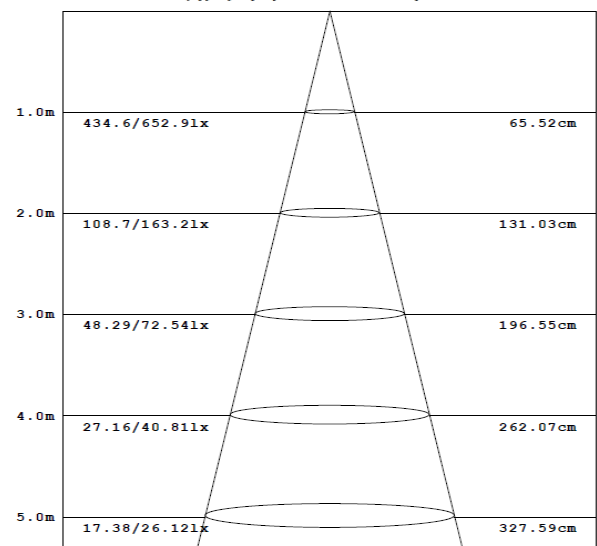

FICHA TÉCNICA

LAMPARA LED

Tecno Lite®
LA LUZ ES TUYA

GU10D-LED/6.5W/30

ATENUABLE

50 mm
Díametro

57 mm
Altura

CARACTERÍSTICAS

Material de la carcaza	Aluminio
Terminado	Gris oscuro
Distribución de luz	DIRECCIONAL
Tipo de bulbo	MR
Base	GU10

DESCRIPCIÓN

Diseño innovador, Iluminación Puntual, confort visual

FOTOMETRÍA

PARAMETROS ELÉCTRICOS

Modelo (s)	GU10D-LED/6.5W/30
Tensión Nominal [V~]	100-127 V ~
Consumo de potencia [W]	6.5 W
Frecuencia Nominal [Hz]	60 Hz
Consumo de Corriente [A]	0.07 A
Factor de Potencia [f.p.]	0.7
Flujo luminoso [lm]	320 lm
Temperatura de color [K]	3 000 K
Color de Luz	Blanco cálido
Angulo de Apertura [°]	38°
IRC	80
Temperatura de Operación	-25 ~ 40 °C
Equipo de control	Driver electrónico integrado