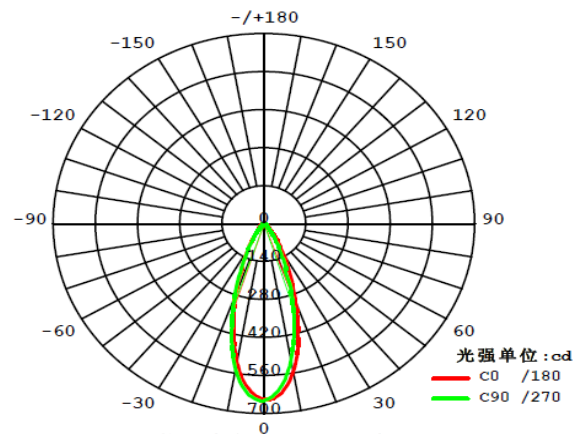

FICHA TÉCNICA

LAMPARA LED

Tecno Lite®
LA LUZ ES TUYA

GU10D-LED/6.5W/30

ATENUABLE

50 mm
Díametro

57 mm
Altura

CARACTERÍSTICAS

Material de la carcaza	Aluminio
Terminado	Gris oscuro
Distribución de luz	DIRECCIONAL
Tipo de bulbo	MR
Base	GU10

DESCRIPCIÓN

Diseño innovador, Iluminación Puntual, confort visual

FOTOMETRÍA

PARAMETROS ELÉCTRICOS

Modelo (s)	GU10D-LED/6.5W/30
Tensión Nominal [V~]	100-127 V ~
Consumo de potencia [W]	6.5 W
Frecuencia Nominal [Hz]	60 Hz
Consumo de Corriente [A]	0.07 A
Factor de Potencia [f.p.]	0.7
Flujo luminoso [lm]	320 lm
Temperatura de color [K]	3 000 K
Color de Luz	Blanco cálido
Angulo de Apertura [°]	38°
IRC	80
Temperatura de Operación	-25 ~ 40 °C
Equipo de control	Driver electrónico integrado