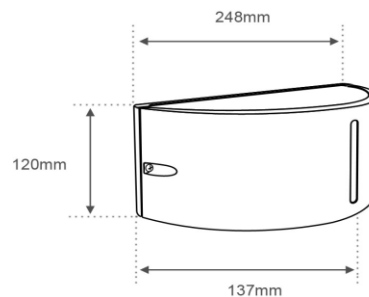

FICHA TÉCNICA

Muro
LUMINARIO DE EXTERIOR

Tecno Lite®
LA LUZ ES TUYA

H-1151

Diseño innovador, Iluminación Homogénea, confort visual

*Ver instructivo de instalación

CARACTERÍSTICAS

Modelo (s)	H-1151/AN
Nombre (s)	Rauch
Aplicación	Decorativa
Material de la carcaza	Aluminio
Terminado	Antracita
Pantalla	PC
Indice de Protección [IP]	44
Base (portalámpara)	BASE MEDIA
Tipo de Lámpara	FLUORESCENTE DE 15 W