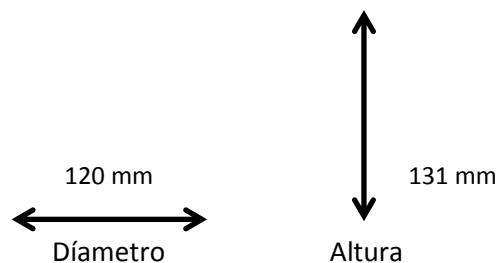

FICHA TÉCNICA LAMPARA LED

Tecno Lite[®]
LA LUZ ES TUYA

PAR38D-LED/20W/30

CARACTERÍSTICAS

Material de la carcaza	Aluminio
Terminado	Gris oscuro
Distribución de luz	DIRECCIONAL
Tipo de bulbo	PAR
Base	Base Media

DESCRIPCIÓN

Diseño innovador, Iluminación Homogénea, confort visual

PARAMETROS ELÉCTRICOS

Modelo (s)	PAR38D-LED/20W/30
Tensión Nominal [V~]	100-127 V ~
Consumo de potencia [W]	20 W
Frecuencia Nominal [Hz]	60 Hz
Consumo de Corriente [A]	0.17 A
Factor de Potencia [f.p.]	0.9
Flujo luminoso [lm]	1 200 lm
Temperatura de color [K]	3 000 K
Color de Luz	Blanco cálido
Angulo de Apertura [°]	40°
IRC	80
Temperatura de Operación	-25 ~ 40 °C
Equipo de control	Driver electrónico integrado