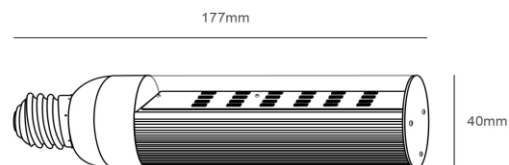

FICHA TÉCNICA LAMPARA LED

Tecno Lite[®]
LA LUZ ES TUYA

PLLED-12W/30

CARACTERÍSTICAS

Material de la carcaza	Aluminio
Terminado	Gris
Distribución de luz	DIRECCIONAL
Tipo de bulbo	No definido
Base	Base Media

DESCRIPCIÓN

Diseño innovador, Iluminación Homogénea, confort visual

PARAMETROS ELÉCTRICOS

Modelo (s)	PLLED-12W/30
Tensión Nominal [V~]	100-240 V ~
Consumo de potencia [W]	12 W
Frecuencia Nominal [Hz]	50/60 Hz
Consumo de Corriente [A]	0.1 A
Factor de Potencia [f.p.]	0.7
Flujo luminoso [lm]	800 lm
Temperatura de color [K]	3 000 K
Color de Luz	Blanco cálido
Angulo de Apertura [°]	103°
IRC	80
Temperatura de Operación	-10~40 °C
Equipo de control	Driver electrónico integrado