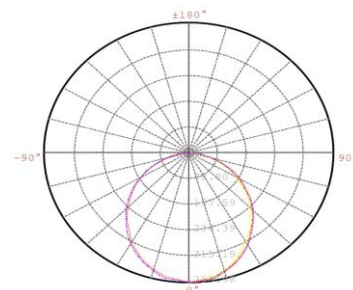

PARAMETROS ELÉCTRICOS

Tensión Nominal [V~]	100-240 V ~
Consumo de potencia [W]	15 W
Frecuencia Nominal [Hz]	50/60 Hz
Consumo de Corriente [A]	0.15-0.06 A
Factor de Potencia [f.p.]	0.9
Flujo luminoso [lm]	920 lm
Temperatura de color [K]	4 000 K
Color de Luz	Blanco Frio
Angulo de Apertura [°]	110°
IRC	70
Temperatura de Operación	-20~45 °C
Fuente	Incluye Driver