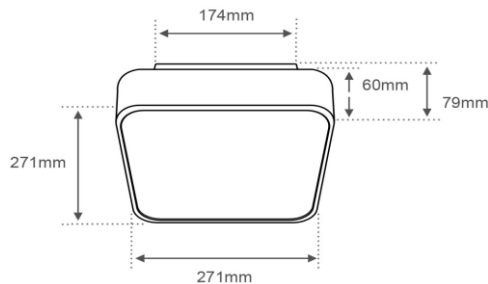

FICHA TÉCNICA
Plafones LED
LUMINARIO DE INTERIOR

Tecno Lite®
LA LUZ ES TUYA

PTLLED-C/15W

Diseño innovador, Iluminación Homogénea, confort visual

B

S

CARACTERÍSTICAS

Modelo (s)	PTLLED-C/15W/40/B
Nombre (s)	Piura I
Aplicación	Decorativa
Material de la carcaza	Aluminio
Terminado	Pintura color blanco
Pantalla	PC/PET
Indice de Protección [IP]	20
Base (portalámpara)	LED
Tipo de Lámpara	LED DE 15 W

*Ver instructivo de instalación

PTLLED-C/15W/40/S

Nombre (s)	Piura I
Aplicación	Decorativa
Material de la carcaza	Aluminio
Terminado	Satinado
Pantalla	PC/PET
Indice de Protección [IP]	20
Base (portalámpara)	LED
Tipo de Lámpara	LED DE 15 W