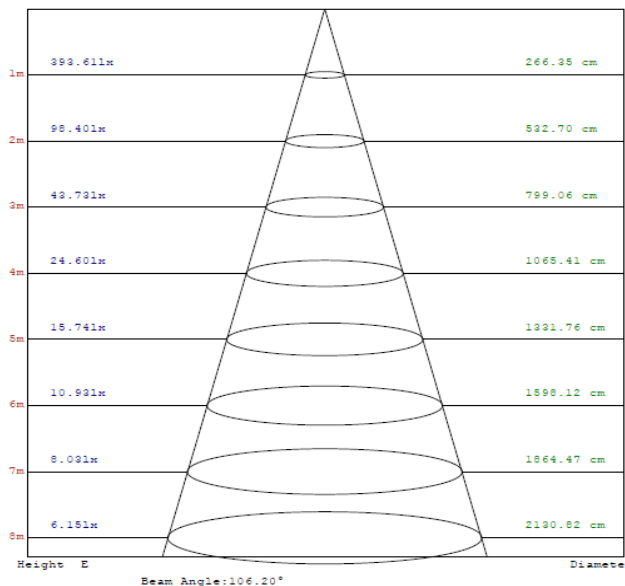

*Ver instructivo de instalación

PTLLED-C/15W/40/S

Nombre (s)	Piura I
Aplicación	Decorativa
Material de la carcaza	Aluminio
Terminado	Satinado
Pantalla	PC/PET
Indice de Protección [IP]	20
Base (portalámpara)	LED
Tipo de Lámpara	LED DE 15 W

PARAMETROS ELÉCTRICOS

Tensión Nominal [V~]	100-240 V ~
Consumo de potencia [W]	15 W
Frecuencia Nominal [Hz]	50/60 Hz
Consumo de Corriente [A]	0.15-0.06 A
Factor de Potencia [f.p.]	0.9
Flujo luminoso [lm]	920 lm
Temperatura de color [K]	4 000 K
Color de Luz	Blanco Frio
Angulo de Apertura [°]	110°
IRC	70
Temperatura de Operación	-20~45 °C
Fuente	Incluye Driver