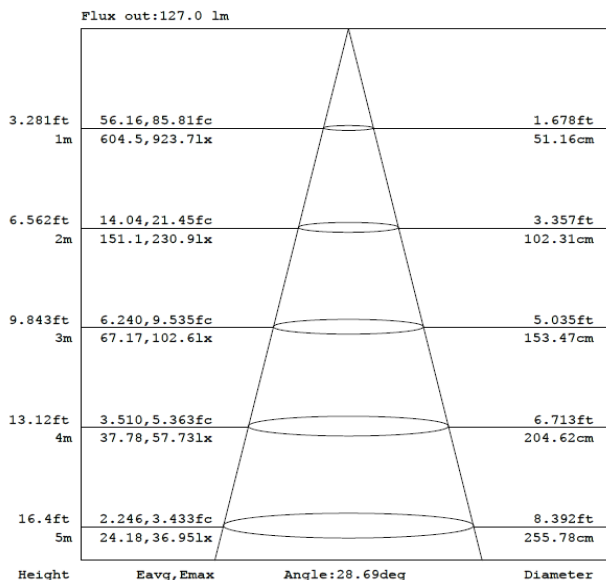

FOTOMETRÍA

Lada sin costo 01 800 777 LITE

www.tecnolite.com.mx

Iluminación Especializada de Occidente S.A. de C.V.

Av. Dr. Angel Leaño No.401, Nave 2 Interior B, Fracc. Los Robles C.P. 45134 Zapopan Jal. México