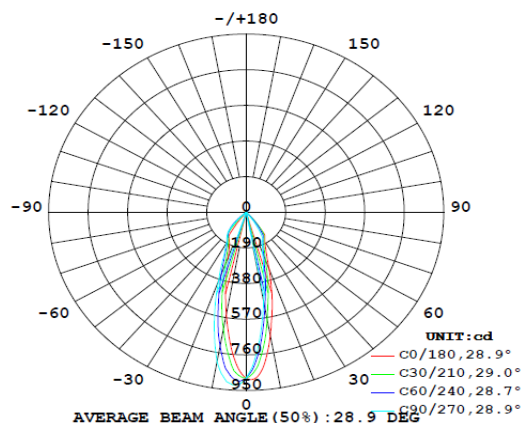

FOTOMETRÍA

Lada sin costo 01 800 777 LITE

www.tecnolite.com.mx

Iluminación Especializada de Occidente S.A. de C.V.

Av. Dr. Angel Leaño No.401, Nave 2 Interior B, Fracc. Los Robles C.P. 45134 Zapopan Jal. México