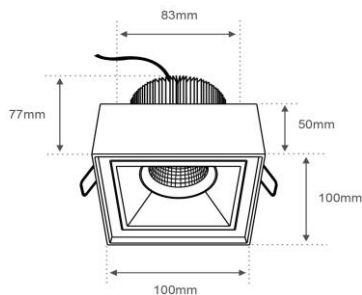

FICHA TÉCNICA
Empotrados LEDS
LUMINARIO DE INTERIOR

Tecno Lite®
LA LUZ ES TUYA

YDLED-241

Diseño innovador, Iluminación Puntual, confort visual

*Ver instructivo de instalación

CARACTERÍSTICAS

Modelo (s)	YDLED-241/7.5W/30B
Nombre (s)	Brinkman II
Aplicación	Acento
Material de la carcaza	Aluminio
Terminado	Pintura Color Blanco
Pantalla	N/A
Indice de Protección [IP]	20
Base (portalámpara)	LED
Tipo de Lámpara	LED DE 7.5 W