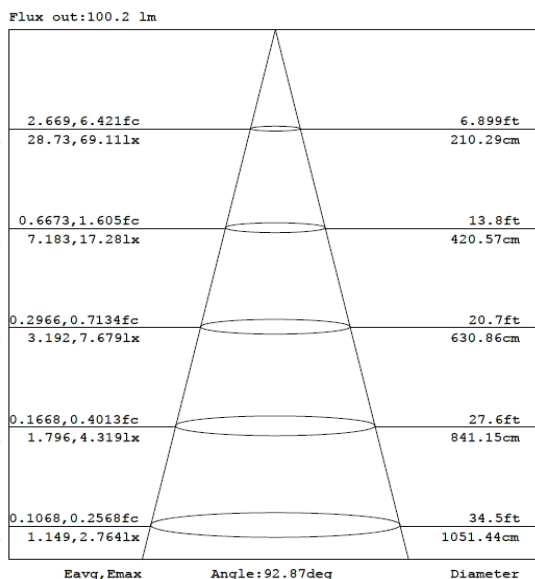

FOTOMETRÍA

Lada sin costo 01 800 777 LITE

www.tecnolite.com.mx

Iluminación Especializada de Occidente S.A. de C.V.

Av. Dr. Angel Leaño No.401, Nave 2 Interior B, Fracc. Los Robles C.P. 45134 Zapopan Jal. México