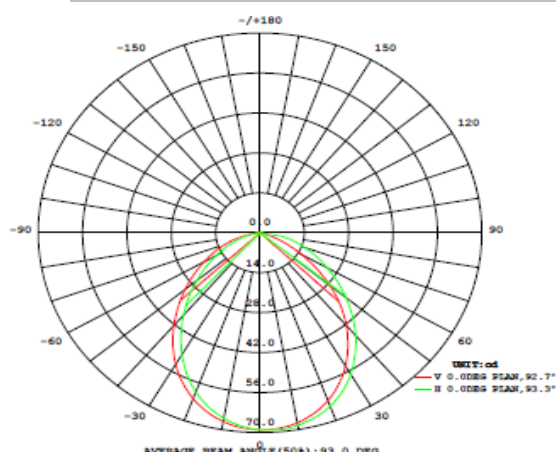

FOTOMETRÍA

Lada sin costo 01 800 777 LITE

www.tecnolite.com.mx

Iluminación Especializada de Occidente S.A. de C.V.

Av. Dr. Angel Leaño No.401, Nave 2 Interior B, Fracc. Los Robles C.P. 45134 Zapopan Jal. México