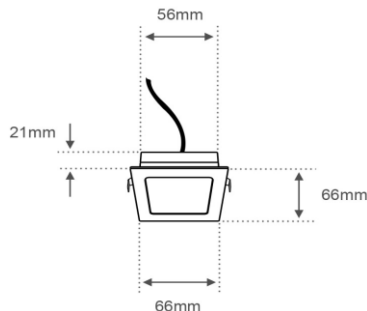

FICHA TÉCNICA
Empotrados LEDS
LUMINARIO DE INTERIOR

Tecno Lite®
LA LUZ ES TUYA

YDLED-340

Diseño innovador, Iluminación Puntual, confort visual

*Ver instructivo de instalación

CARACTERÍSTICAS

Modelo (s)	YDLED-340/3.5W/30B
Nombre (s)	Barreal
Aplicación	Acento
Material de la carcaza	Aluminio
Terminado	Pintura Color Blanco
Pantalla	PC
Indice de Protección [IP]	20
Base (portalámpara)	LED
Tipo de Lámpara	LE DE 3.5 W

PARAMETROS ELÉCTRICOS

Tensión Nominal [V~]	100-240 V ~
Consumo de potencia [W]	3.5 W
Frecuencia Nominal [Hz]	50/60 Hz
Consumo de Corriente [A]	0.03 - 0.01 A
Factor de Potencia [f.p.]	0.6
Flujo luminoso [lm]	127 lm
Temperatura de color [K]	3 000 K
Color de Luz	Blanco Calido
Angulo de Apertura [°]	94°
IRC	80
Temperatura de Operación	-10~30 °C
Fuente	Incluye Driver

BENEFICIOS:

Horas de vida [h]	30 000 h
Atenuable	No
Garantía	3 AÑOS
Certificación	NOM-003

NOTA:

Lampara Sugerida	N/A
Archivo IES	SI