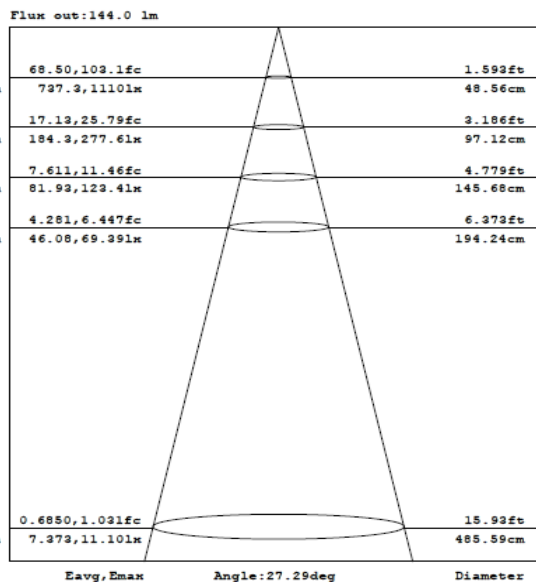

FOTOMETRÍA

Lada sin costo 01 800 777 LITE

www.tecnolite.com.mx

Iluminación Especializada de Occidente S.A. de C.V.

Av. Dr. Angel Leaño No.401, Nave 2 Interior B, Fracc. Los Robles C.P. 45134 Zapopan Jal. México