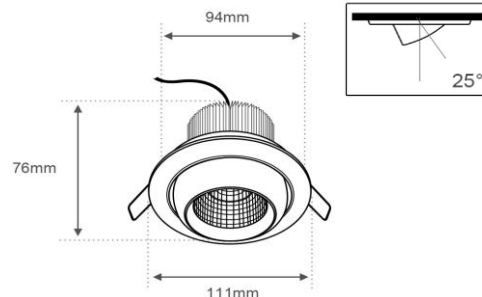

FICHA TÉCNICA
Empotrados LED
LUMINARIO DE INTERIOR

Tecno Lite®
LA LUZ ES TUYA

YDLED-361

Diseño innovador, Iluminación Puntual, confort visual

*Ver instructivo de instalación

CARACTERÍSTICAS

Modelo (s)	YDLED-361/7.5W/30B
Nombre (s)	Berisso
Aplicación	Acento
Material de la carcaza	Aluminio
Terminado	Pintura Color Blanco
Pantalla	N/A
Indice de Protección [IP]	20
Base (portalámpara)	LED
Tipo de Lámpara	LED DE 7.5 W