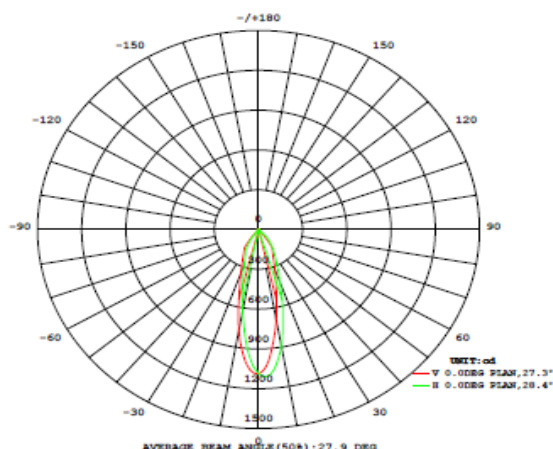

FOTOMETRÍA

Lada sin costo 01 800 777 LITE

www.tecnolite.com.mx

Iluminación Especializada de Occidente S.A. de C.V.

Av. Dr. Angel Leaño No.401, Nave 2 Interior B, Fracc. Los Robles C.P. 45134 Zapopan Jal. México