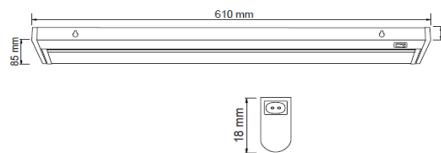

FICHA TÉCNICA

LUMINARIO DE INTERIOR

Tecno Lite
LA LUZ ES TUYA

FLC-14W/41

*Ver instructivo de instalación

CARACTERÍSTICAS

Modelo (s)	FLC-14W/41
Nombre (s)	Patras
Aplicación	Lineales Fluorescentes
Material de la carcaza	0
Terminado	Blanco
Pantalla	0
Base (portalámpara)	G5
Tipo de Lámpara	Fluorescente