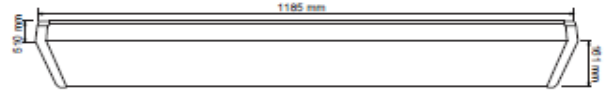

FICHA TÉCNICA

LUMINARIO DE INTERIOR

Tecno Lite
LA LUZ ES TUYA

FLC-228W/41

*Ver instructivo de instalación

CARACTERÍSTICAS

Modelo (s)	FLC-228W/41
Nombre (s)	Pescara I
Aplicación	Lineales Fluorescentes
Material de la carcaza	0
Terminado	Blanco
Pantalla	0
Base (portalámpara)	G5 X 2
Tipo de Lámpara	Fluorescente