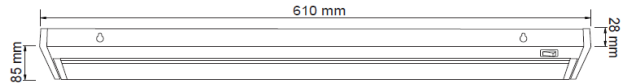

FICHA TÉCNICA

LUMINARIO DE INTERIOR

Tecno Lite
LA LUZ ES TUYA

FLCD-14W/41

*Ver instructivo de instalación

CARACTERÍSTICAS

Modelo (s)	FLCD-14W/41
Nombre (s)	Portofino
Aplicación	Lineales Fluorescentes
Material de la carcaza	0
Terminado	Blanco
Pantalla	0
Base (portalámpara)	G5
Tipo de Lámpara	Fluorescente

PARAMETROS ELÉCTRICOS

Tensión Nominal [V~]	100-127 V ~
Consumo de potencia [W]	14 W
Frecuencia Nominal [Hz]	60 Hz
Consumo de Corriente [A]	0.14 - 0.11 A
Factor de Potencia [f.p.]	0
Flujo luminoso [lm]	1 200 lm
Temperatura de color [K]	4 100 K
Color de Luz	0
Angulo de Apertura [°]	NA
IRC	80
Temperatura de Operación	0 - 40 °C