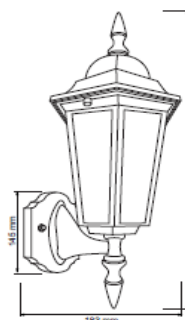

FICHA TÉCNICA

LUMINARIO DE EXTERIOR

Tecno Lite
LA LUZ ES TUYA

FTL-7055/B

CARACTERÍSTICAS

Modelo (s)	FTL-7055/B
Nombre (s)	San Remo
Aplicación	Muro sin lámpara
Material de la carcasa	Aluminio
Terminado	Blanco
Pantalla	Cristal
Índice de Protección [IP]	44
Base (portalámpara)	Base Media