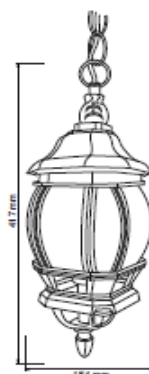

FICHA TÉCNICA

LUMINARIO DE EXTERIOR

Tecno Lite
LA LUZ ES TUYA

FTL-7356/CF

CARACTERÍSTICAS

Modelo (s)	FTL-7356/CF
Nombre (s)	Siena II
Aplicación	Muro sin lámpara
Material de la carcasa	Aluminio
Terminado	Café
Pantalla	Cristal
Índice de Protección [IP]	44
Base (portalámpara)	Base Media