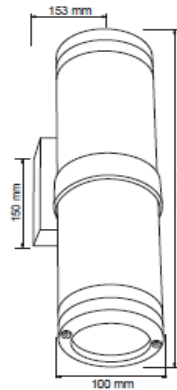

FICHA TÉCNICA

LUMINARIO DE EXTERIOR

Tecno Lite
LA LUZ ES TUYA

H-1075/S

CARACTERÍSTICAS

Modelo (s)	H-1075/S
Nombre (s)	Toledo I
Aplicación	Muro sin lámpara
Material de la carcasa	Aluminio
Terminado	Satinado
Pantalla	Cristal
Indice de Protección [IP]	45
Base (portalámpara)	Base Media x 2