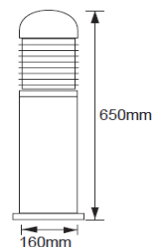

FICHA TÉCNICA

LUMINARIO DE EXTERIOR

Tecno Lite[®]
LA LUZ ES TUYA

H-410/S

*Ver instructivo de instalación

CARACTERÍSTICAS

Modelo (s)	H-410/S
Nombre (s)	Almodovar
Aplicación	Decorativo Mini postes sin Lámpara
Material de la carcasa	Aluminio
Terminado	Gris
Pantalla	PC Transparente
Indice de Protección [IP]	45
Base (portalámpara)	Base Media