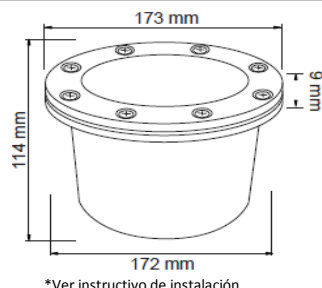

FICHA TÉCNICA

LUMINARIO DE EXTERIOR

Tecno Lite[®]
LA LUZ ES TUYA

H-615/N

*Ver instructivo de instalación

CARACTERÍSTICAS

Modelo (s)	H-615/N
Nombre (s)	Cuenca
Aplicación	Empotrado en Piso
Material de la carcasa	Fibra de Vidrio
Terminado	Negro
Pantalla	Cristal Transparente
Indice de Protección [IP]	65
Base (portalámpara)	G53