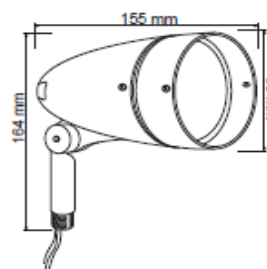

FICHA TÉCNICA

LUMINARIO DE EXTERIOR

Tecno Lite
LA LUZ ES TUYA

H-780/CF

CARACTERÍSTICAS

Modelo (s)	H-780/CF
Nombre (s)	Baco
Aplicación	Reflector sin lámpara
Material de la carcasa	Aluminio
Terminado	Café
Pantalla	Cristal
Base (portalámpara)	Base Media
Tipo de Lámpara	No Incluye Lámpara