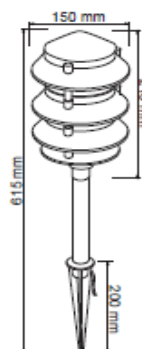

FICHA TÉCNICA

LUMINARIO DE EXTERIOR

Tecno Lite
LA LUZ ES TUYA

H-820/CF

CARACTERÍSTICAS

Modelo (s)	H-820/CF
Nombre (s)	Antequera
Aplicación	Decorativo Minipostes sin lámpara
Material de la carcasa	Aluminio
Terminado	Café
Pantalla	Cristal
Base (portalámpara)	Base Media
Tipo de Lámpara	No Incluye Lámpara

PARAMETROS ELÉCTRICOS

Tensión Nominal [V~]	100-240 V ~
Consumo de potencia [W]	13 W
Frecuencia Nominal [Hz]	50/60 Hz
Consumo de Corriente [A]	0.13 - 0.05 A
Factor de Potencia [f.p.]	NA
Flujo luminoso [lm]	NA
Temperatura de color [K]	NA
Color de Luz	NA
Angulo de Apertura [°]	NA
IRC	NA
Temperatura de Operación	0 - 40 °C