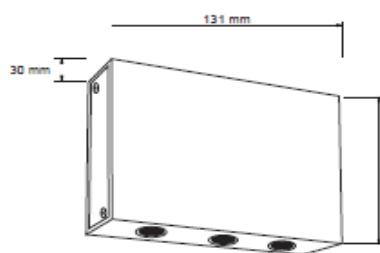

FICHA TÉCNICA

LUMINARIO DE EXTERIOR

Tecno Lite
LA LUZ ES TUYA

HLED-116/AL

CARACTERÍSTICAS

Modelo (s)	HLED-116/AL
Nombre (s)	Colina I
Aplicación	Decorativo Muro LED
Material de la carcasa	Aluminio
Terminado	Aluminio
Pantalla	PC
Base (portalámpara)	NA
Tipo de Lámpara	Integrado LED