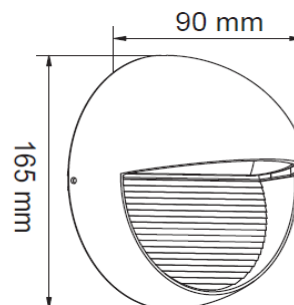

FICHA TÉCNICA

LUMINARIO DE EXTERIOR

Tecno Lite
LA LUZ ES TUYA

HLED-125/N

*Ver instructivo de instalación

CARACTERÍSTICAS

Modelo (s)	HLED-125
Nombre (s)	Cracovia
Aplicación	Decorativo Muro LED
Material de la carcasa	Aluminio
Terminado	Negro
Pantalla	PC
Índice de Protección [IP]	45
Base (portalámpara)	NA
Tipo de Lámpara	Integrado LED

PARAMETROS ELÉCTRICOS

Tensión Nominal [V~]	100-240 V ~
Consumo de potencia [W]	3 W
Frecuencia Nominal [Hz]	50/60 Hz
Consumo de Corriente [A]	0.03 - 0.01 A
Factor de Potencia [f.p.]	NA
Flujo luminoso [lm]	100 lm
Temperatura de color [K]	3 000 K
Color de Luz	Blanco Cálido
Angulo de Apertura [°]	60 °
IRC	80
Temperatura de Operación	0 - 40 °C