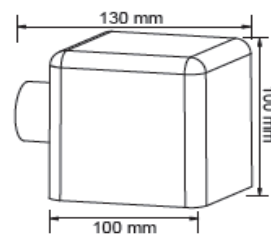

FICHA TÉCNICA

LUMINARIO DE EXTERIOR

Tecno Lite
LA LUZ ES TUYA

HLED-160/B

*Ver instructivo de instalación

CARACTERÍSTICAS

Modelo (s)	HLED-160/B
Nombre (s)	Cross
Aplicación	Decorativo Muro Led
Material de la carcaza	PC
Terminado	Blanco
Pantalla	NA
Indice de Protección [IP]	45
Base (portalámpara)	NA
Tipo de Lámpara	Integrado LED

PARAMETROS ELÉCTRICOS

Tensión Nominal [V~]	100-240 V ~
Consumo de potencia [W]	3 W
Frecuencia Nominal [Hz]	50/60 Hz
Consumo de Corriente [A]	0.03 - 0.01 A
Factor de Potencia [f.p.]	0.55
Flujo luminoso [lm]	120 lm
Temperatura de color [K]	3 000K
Color de Luz	Blanco Calido
Angulo de Apertura [°]	320 °
IRC	80
Temperatura de Operación	0 - 40 °C