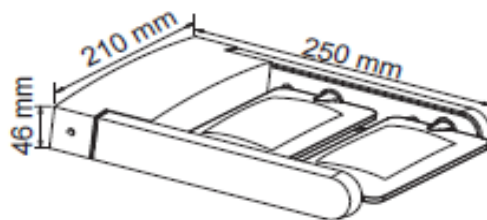

FICHA TÉCNICA

LUMINARIO DE EXTERIOR

Tecno Lite[®]
LA LUZ ES TUYA

HLED-180/18W/S

*Ver instructivo de instalación

CARACTERÍSTICAS

Modelo (s)	HLED-180/18W/S
Nombre (s)	Contra
Aplicación	Decorativo Muro Led
Material de la carcaza	Aluminio
Terminado	Satinado
Pantalla	Cristal Transparente
Base (portalámpara)	NA
Tipo de Lámpara	Integrado LED