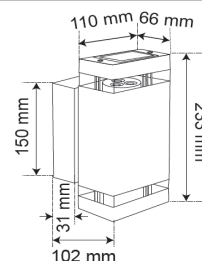

FICHA TÉCNICA

LUMINARIO DE EXTERIOR

Tecno Lite
LA LUZ ES TUYA

HLED-185/6W/AN

*Ver instructivo de instalación

CARACTERÍSTICAS

Modelo (s)	HLED-185/6W/AN
Nombre (s)	Rabi
Aplicación	Decorativo Muro Led
Material de la carcasa	Aluminio
Terminado	Antracita
Pantalla	PC
Índice de Protección [IP]	45
Base (portalámpara)	NA
Tipo de Lámpara	Integrado LED

PARAMETROS ELÉCTRICOS

Tensión Nominal [V~]	100-240 V ~
Consumo de potencia [W]	6 W
Frecuencia Nominal [Hz]	50/60 Hz
Consumo de Corriente [A]	0.06 - 0.03 A
Factor de Potencia [f.p.]	NA
Flujo luminoso [lm]	280 lm
Temperatura de color [K]	3 000 K
Color de Luz	Blanco Calido
Angulo de Apertura [°]	22 °
IRC	80
Temperatura de Operación	0 - 40 °C