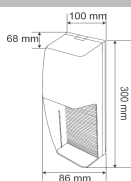

FICHA TÉCNICA

LUMINARIO DE EXTERIOR

Tecno Lite
LA LUZ ES TUYA

HLED-200/6W/30/B

*Ver instructivo de instalación