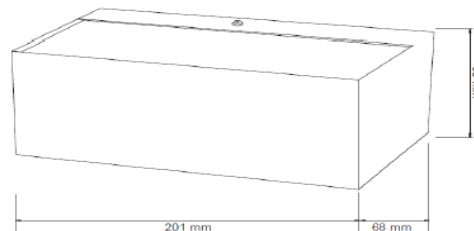

FICHA TÉCNICA

LUMINARIO DE EXTERIOR

Tecno Lite
LA LUZ ES TUYA

HLED-404/5W/40/S

*Ver instructivo de instalación

CARACTERÍSTICAS

Modelo (s)	HLED-404
Nombre (s)	Andorra
Aplicación	Decorativo Muro Led
Material de la carcaza	Aluminio
Terminado	Satinado
Pantalla	PC
Índice de Protección [IP]	45
Base (portalámpara)	NA
Tipo de Lámpara	Integrado LED