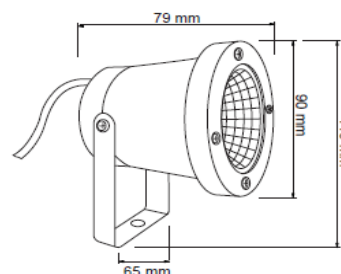

FICHA TÉCNICA

LUMINARIO DE EXTERIOR

Tecno Lite
LA LUZ ES TUYA

HLED-505/4W/CF

CARACTERÍSTICAS

Modelo (s)	HLED-505
Nombre (s)	Beijing
Aplicación	Sobreponer Piso LED
Material de la carcasa	Aluminio
Terminado	Café
Pantalla	Cristal
Indice de Protección [IP]	45
Base (portalámpara)	NA
Tipo de Lámpara	Integrado LED

*Ver instructivo de instalación

PARAMETROS ELÉCTRICOS

Tensión Nominal [V~]	100-240 V ~
Consumo de potencia [W]	4 W
Frecuencia Nominal [Hz]	50/60 Hz
Consumo de Corriente [A]	0.04 - 0.02 A
Factor de Potencia [f.p.]	NA
Flujo luminoso [lm]	200 lm
Temperatura de color [K]	3 000 K
Color de Luz	Blanco Calido
Angulo de Apertura [°]	60 °
IRC	80
Temperatura de Operación	0 - 40 °C