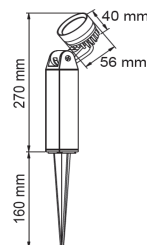

FICHA TÉCNICA

LUMINARIO DE EXTERIOR

Tecno Lite
LA LUZ ES TUYA

HLED-773/3W/30

*Ver instructivo de instalación

CARACTERÍSTICAS

Modelo (s)	HLED-773/3W/30
Nombre (s)	Berát
Aplicación	Estaca Piso LED
Material de la carcasa	Aluminio
Terminado	Gris
Pantalla	PC
Índice de Protección [IP]	65
Base (portalámpara)	NA
Tipo de Lámpara	Integrado LED

PARAMETROS ELÉCTRICOS

Tensión Nominal [V~]	100-240 V ~
Consumo de potencia [W]	3 W
Frecuencia Nominal [Hz]	50/60 Hz
Consumo de Corriente [A]	0.03 - 0.01 A
Factor de Potencia [f.p.]	0.76
Flujo luminoso [lm]	150 lm
Temperatura de color [K]	3 000 K
Color de Luz	Blanco Calido
Angulo de Apertura [°]	25 °
IRC	80
Temperatura de Operación	0 - 40 ° C