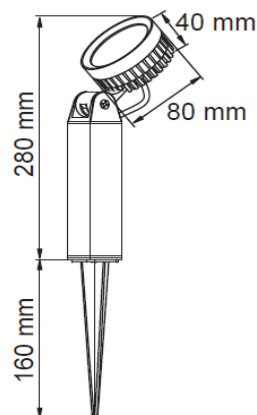

FICHA TÉCNICA

LUMINARIO DE EXTERIOR

Tecno Lite
LA LUZ ES TUYA

HLED-776/6W/30

CARACTERÍSTICAS

Modelo (s)	HLED-776
Nombre (s)	Bendin
Aplicación	Estaca Piso LED
Material de la carcasa	Aluminio
Terminado	Gris
Pantalla	PC
Índice de Protección [IP]	65
Base (portalámpara)	NA
Tipo de Lámpara	Integrado LED

PARAMETROS ELÉCTRICOS

Tensión Nominal [V~]	100-240 V ~
Consumo de potencia [W]	6 W
Frecuencia Nominal [Hz]	50/60 Hz
Consumo de Corriente [A]	0.06 - 0.03 A
Factor de Potencia [f.p.]	0.8
Flujo luminoso [lm]	350 lm
Temperatura de color [K]	3 000 K
Color de Luz	Blanco Calido
Angulo de Apertura [°]	25 °
IRC	80
Temperatura de Operación	0 - 40 ° C