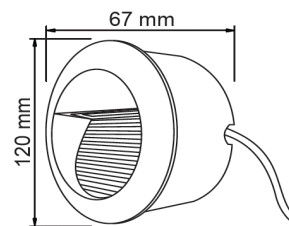

FICHA TÉCNICA

LUMINARIO DE EXTERIOR

Tecno Lite
LA LUZ ES TUYA

HLED-915/S

*Ver instructivo de instalación

CARACTERÍSTICAS

Modelo (s)	HLED-915/S
Nombre (s)	Twer
Aplicación	Empotrado Muro LED
Material de la carcasa	Aluminio
Terminado	Satinado
Pantalla	PC
Índice de Protección [IP]	45
Base (portalámpara)	NA
Tipo de Lámpara	Integrado LED

PARAMETROS ELÉCTRICOS

Tensión Nominal [V~]	100-127 V ~
Consumo de potencia [W]	1.4 W
Frecuencia Nominal [Hz]	60 Hz
Consumo de Corriente [A]	0.01 - 0.01 A
Factor de Potencia [f.p.]	0.9
Flujo luminoso [lm]	20 lm
Temperatura de color [K]	3 000 K
Color de Luz	Blanco Cálido
Angulo de Apertura [°]	120 °
IRC	80
Temperatura de Operación	0 - 40 °C