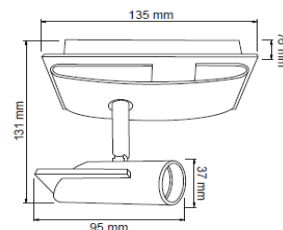

FICHA TÉCNICA

LUMINARIO DE INTERIOR

Tecno Lite
LA LUZ ES TUYA

LVC-2001/S

*Ver instructivo de instalación

CARACTERÍSTICAS

Modelo (s)	LVC-2001/S
Nombre (s)	Camenario
Aplicación	Sobreponer sin Lámpara
Material de la carcaza	0
Terminado	Satinado
Pantalla	0
Base (portalámpara)	GU10
Tipo de Lámpara	No Incluye Lámpara

PARAMETROS ELÉCTRICOS

Tensión Nominal [V~]	100-240 V ~ / 12 V ~
Consumo de potencia [W]	50 W
Frecuencia Nominal [Hz]	50/60 Hz
Consumo de Corriente [A]	0.50 - 0.21 A
Factor de Potencia [f.p.]	0
Flujo luminoso [lm]	0
Temperatura de color [K]	0
Color de Luz	0
Angulo de Apertura [°]	0
IRC	0
Temperatura de Operación	0 - 40 °C

BENEFICIOS:

Horas de vida [h]	0
Atenuable	0
Garantía	1 AÑO
Certificación	NOM-064

Lada sin costo 01 800 777 LITE

www.tecnolite.com.mx

Iluminación Especializada de Occidente S.A. de C.V.

Av. Dr. Angel Leaño No.401, Nave 2 Interior B, Fracc. Los Robles C.P. 45134 Zapopan Jal. México