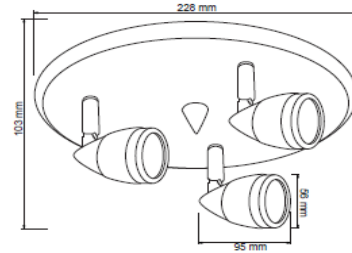

FICHA TÉCNICA

LUMINARIO DE INTERIOR

Tecno Lite
LA LUZ ES TUYA

LVC-203/S

*Ver instructivo de instalación

CARACTERÍSTICAS

Modelo (s)	LVC-203/S
Nombre (s)	Bejar I
Aplicación	Sobreponer sin Lámpara
Material de la carcaza	0
Terminado	Satinado
Pantalla	0
Base (portalámpara)	GU10 x 3
Tipo de Lámpara	No Incluye Lámpara