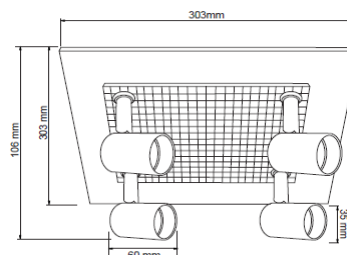

FICHA TÉCNICA

LUMINARIO DE INTERIOR

Tecno Lite
LA LUZ ES TUYA

LVC-2604/S

*Ver instructivo de instalación

CARACTERÍSTICAS

Modelo (s)	LVC-2604/S
Nombre (s)	Catania I
Aplicación	Sobreponer sin Lámpara
Material de la carcaza	0
Terminado	Satinado
Pantalla	0
Base (portalámpara)	GU10 x 4
Tipo de Lámpara	No Incluye Lámpara