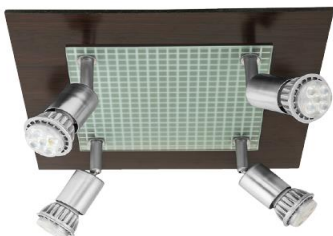

FICHA TÉCNICA

LUMINARIO DE INTERIOR

Tecno Lite
LA LUZ ES TUYA

LVC-2604/S

*Ver instructivo de instalación

CARACTERÍSTICAS

Modelo (s)	LVC-2604/S
Nombre (s)	Catania I
Aplicación	Sobreponer sin Lámpara
Material de la carcaza	0
Terminado	Satinado
Pantalla	0
Base (portalámpara)	GU10 x 4
Tipo de Lámpara	No Incluye Lámpara