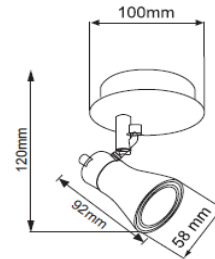

FICHA TÉCNICA

LUMINARIO DE INTERIOR

Tecno Lite
LA LUZ ES TUYA

LVC-2801/S

*Ver instructivo de instalación

CARACTERÍSTICAS

Modelo (s)	LVC-2801/S
Nombre (s)	Cassano
Aplicación	Sobreponer sin Lámpara
Material de la carcaza	0
Terminado	Satinado
Pantalla	0
Base (portalámpara)	GU10
Tipo de Lámpara	No Incluye Lámpara