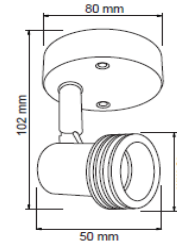

FICHA TÉCNICA

LUMINARIO DE INTERIOR

Tecno Lite
LA LUZ ES TUYA

LVC-301/S

*Ver instructivo de instalación

CARACTERÍSTICAS

Modelo (s)	LVC-301/S
Nombre (s)	Bitello
Aplicación	Sobreponer sin Lámpara
Material de la carcaza	0
Terminado	Satinado
Pantalla	0
Base (portalámpara)	GU10
Tipo de Lámpara	No Incluye Lámpara

PARAMETROS ELÉCTRICOS

Tensión Nominal [V~]	100-240 V ~ / 12 V ~
Consumo de potencia [W]	50 W
Frecuencia Nominal [Hz]	50/60 Hz
Consumo de Corriente [A]	0.50 - 0.21 A
Factor de Potencia [f.p.]	0
Flujo luminoso [lm]	0
Temperatura de color [K]	0
Color de Luz	0
Angulo de Apertura [°]	0
IRC	0
Temperatura de Operación	0 - 40 °C

BENEFICIOS:

Horas de vida [h]	0
Atenuable	0
Garantía	1 AÑO
Certificación	NOM-064

Lada sin costo 01 800 777 LITE

www.tecnolite.com.mx

Iluminación Especializada de Occidente S.A. de C.V.

Av. Dr. Angel Leaño No.401, Nave 2 Interior B, Fracc. Los Robles C.P. 45134 Zapopan Jal. México