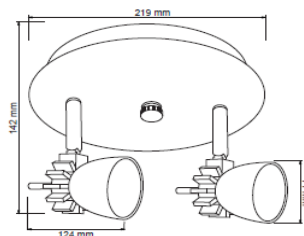

FICHA TÉCNICA

LUMINARIO DE INTERIOR

Tecno Lite
LA LUZ ES TUYA

LVC-802/S

*Ver instructivo de instalación

CARACTERÍSTICAS

Modelo (s)	LVC-802/S
Nombre (s)	Brassa I
Aplicación	Sobreponer sin Lámpara
Material de la carcaza	0
Terminado	Satinado
Pantalla	0
Base (portalámpara)	GY6.35 X 2
Tipo de Lámpara	No Incluye Lámpara